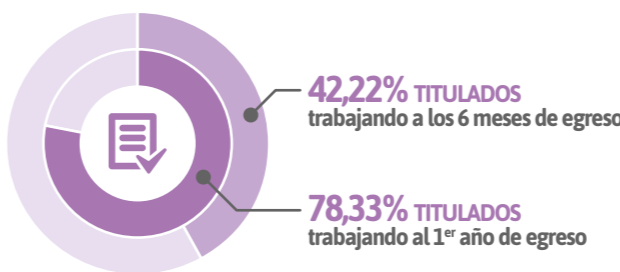

INSTITUTO DE TEOLOGÍA LICENCIATURA EN FILOSOFÍA

CÓDIGO
36055

GRADO ACADÉMICO TERMINAL
Licenciado en Filosofía
GRADO INTERMEDIO
Bachiller en Filosofía
SALIDA INTERMEDIA
Diplomado en Filosofía
DURACIÓN
8 semestres
JORNADA
Diurna

ALIANZAS ESTRATÉGICAS

✓ La Universidad posee los vínculos que facilitan a los estudiantes continuar estudios de postgrado en la Universidad Pontificia de Salamanca, España.

EMPLEABILIDAD DE LA CARRERA

Fuente: Sistema de Gestión de Titulados 2015.
Dirección de Gestión Estratégica.
Metodología: La información representa el promedio de titulados de las últimas 3 cohortes de egreso que se encuentra trabajando a los 6 meses y al año después de salir de la Universidad. Se calculó con la información de los titulados contactados por el Sistema de Seguimiento a Titulados a diciembre de 2015.